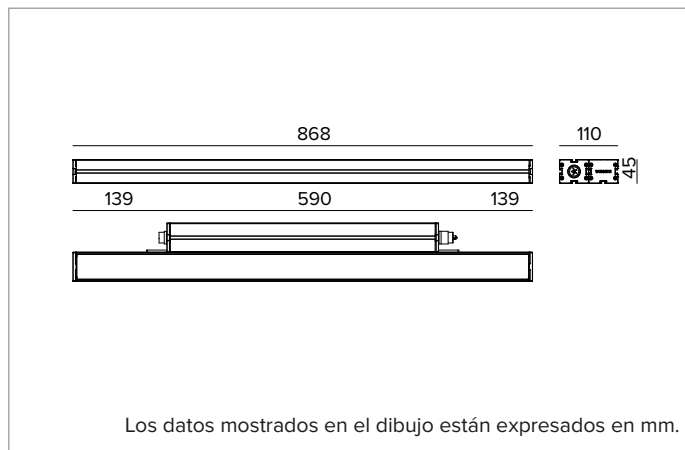

E0543FFL827ELFW | JEDI NOVA 55 Proyector Side Box Proyector lineal orientable de LED

	2700K	H(m)	D(m)	Emax(lx)
	Ra80		31°	
	Fixture Power	52W	1	0.56
	Source Flux	6669lm	2	1.12
	Fixture Flux	5016lm	3	1.67
	Efficacy	96lm/W	4	2.23
TS2113	Imax=2043cd/klm	Imax	13625cd	5
			2.79	545

Flujo luminaria: 5016lm

Rendimiento luminoso: 96lm/W

Seguridad fotobiológica: Conforme al grupo de riesgo RG1 (Riesgo Bajo)

CARACTERÍSTICAS MECÁNICAS

Cuerpo de aluminio extruido anodizado 15µ. Pantalla plana de cristal extra claro de 5mm de espesor. Cuerpo de la luminaria orientable respecto a la superficie de instalación mediante estribos accesorios.

Color y acabado: Blanco florentino

Dimensiones: L=868mm

Peso: 4,4Kg

Versión: STANDARD

Grado de protección: IP66,IP67,IP68,IP69

Resistencia mecánica: IK07

CARACTERÍSTICAS ELÉCTRICAS

Driver integrado, en la versión ON-OFF (posicionado lateralmente al cuerpo óptico). Equipado con cableado pasante con conectores IN/OUT para instalación de panel con sellado longitudinal (el sellado limita el riesgo de ascenso de la humedad hacia el driver / cuerpo óptico). Luminaria compatible con EN 60598-2-22 para suministro de energía desde un sistema de emergencia centralizado CPSS (Central Power Supply System), no incorporado en la luminaria - áreas de alto riesgo excluidas. La potencia y el flujo predeterminados son 100% en CA y 100% en CC.